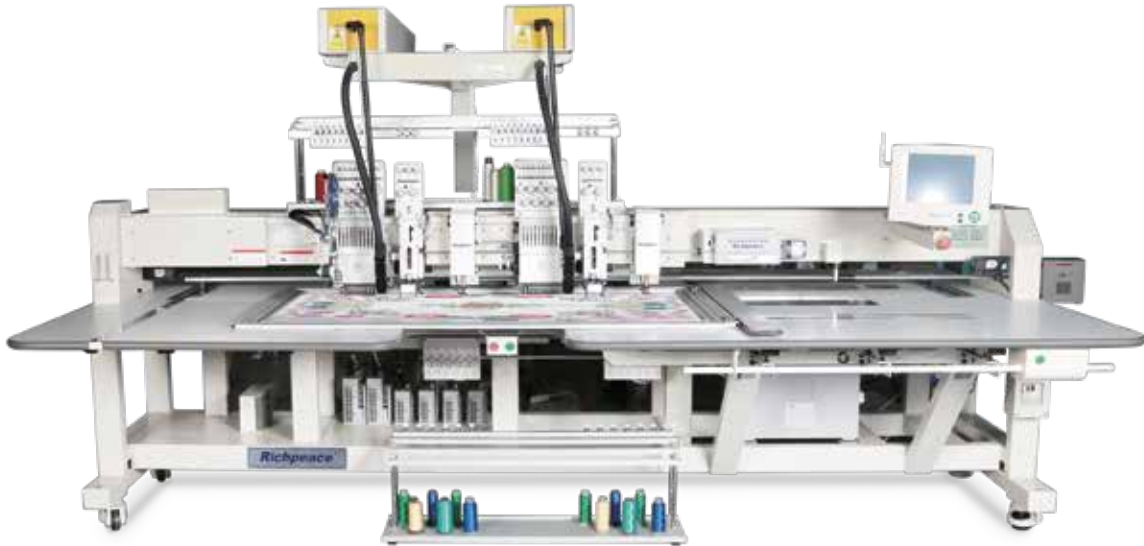

# 富怡电脑五合一绣花机

RPCE-MCL-2·9-680×680-B-LT, LS

## 机器特性

- 1、毛巾绣根据操作箱的设定，可自动或手动选择任意颜色（最多可设定200次）。
- 2、平绣或缠绕绣或毛巾绣自动快速的进行转换，可任意选择绣作类型。
- 3、五种功能集于一体：平绣、缠绕绣/带绣/绳绣/毛巾绣/链式绣、双珠片绣、激光绣。
- 4、平绣工作速度1000转/分钟。

## 适用范围

精度高，立体感强，艺术效果明显，适用于服装、家纺、家具打样，教学，研发以及工艺美术品绣作。